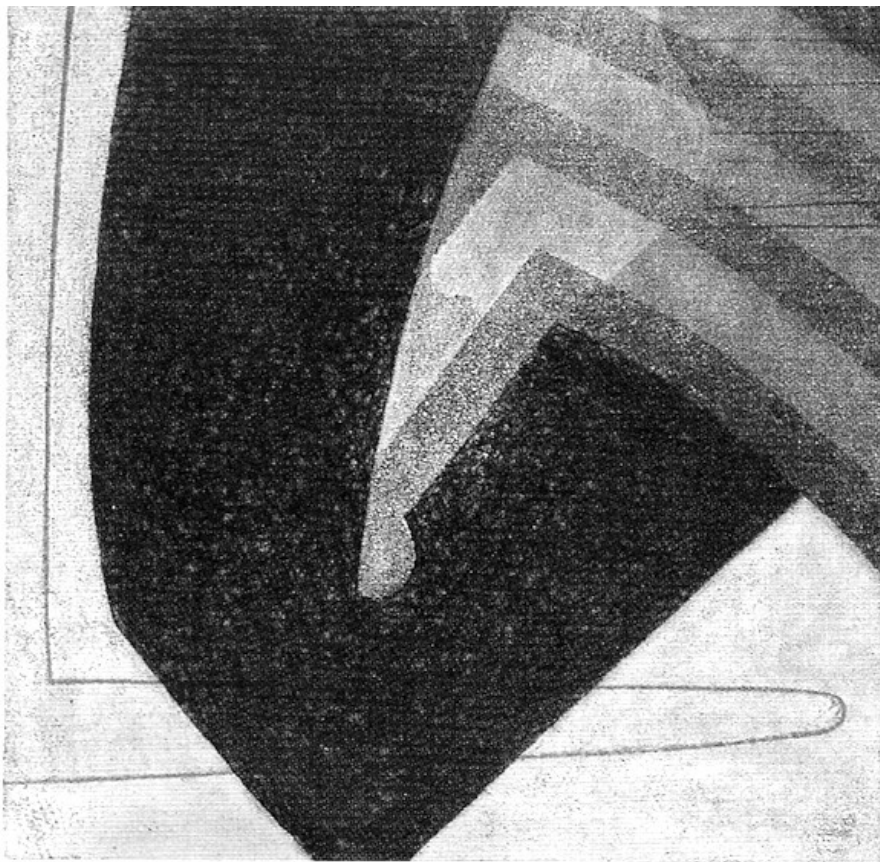

GIORGIO ROVELLI
Un'unica nota, 2006

Frese e acquatinta
Due matrici mm. 220 x 220
Foglio mm. 350 x 500
Colori

GIORGIO ROVELLI
Senza Titolo, 1992

Acquaforte
Matrice mm. 160 x 230
Foglio mm. 350 x 500
P. di A.
Colore nero