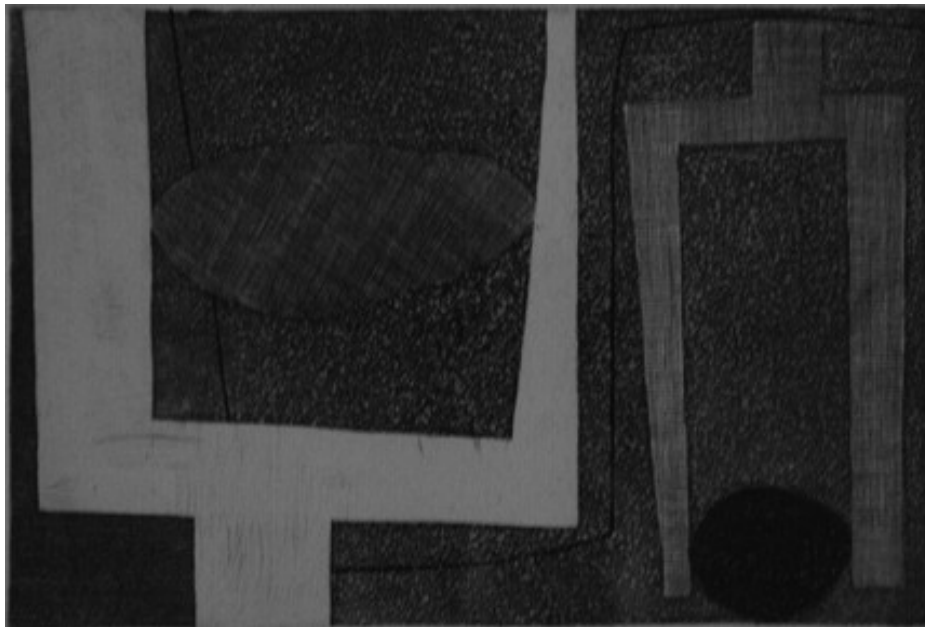

GIORGIO ROVELLI
Un'unica nota, 2006

Frese e acquatinta
Due matrici mm. 220 x 220
Foglio mm. 350 x 500
Colori

GIORGIO ROVELLI
Senza Titolo, 1992

Acquaforte
Matrice mm. 160 x 230
Foglio mm. 350 x 500
P. di A.
Colore nero