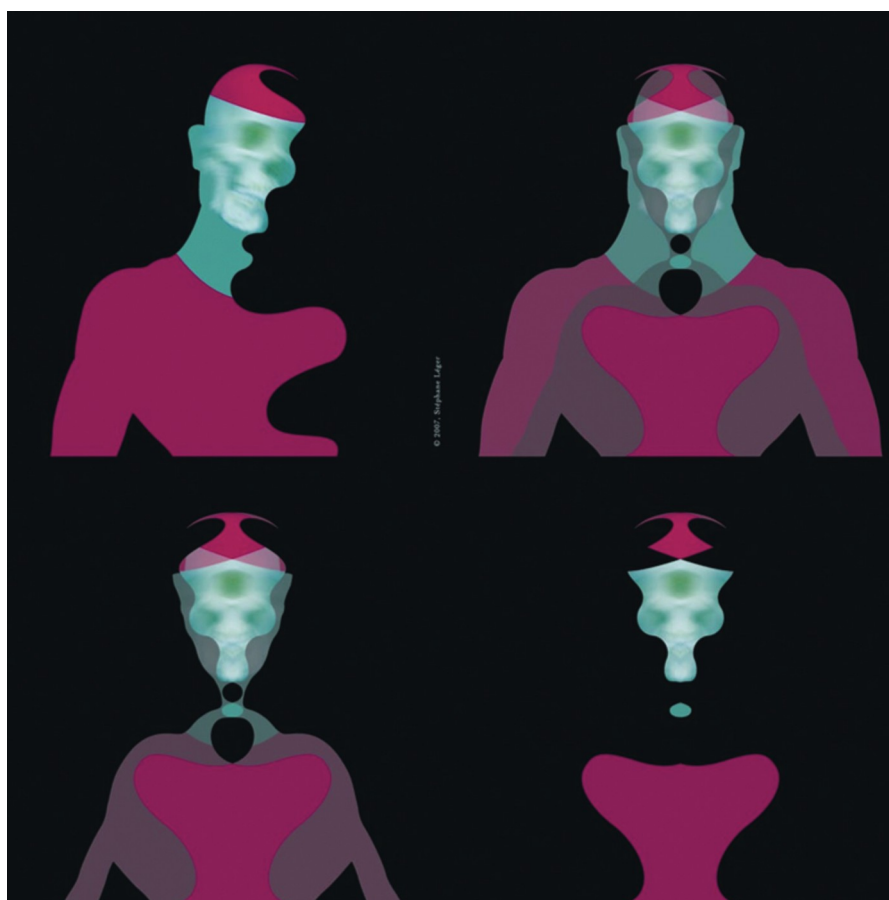

# STEPHANE LEGER

## Serie #2, Figure mouve, 2007

Grafica vettoriale  
Foglio 700 x 500  
Colori