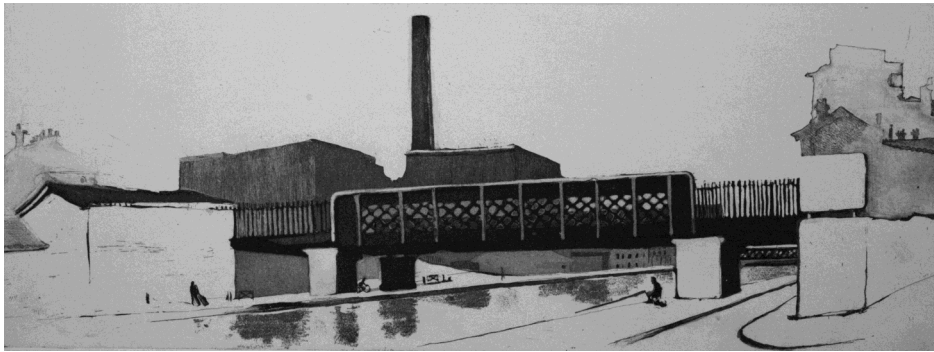

GERALDINE GARCON
Le canal, 2003

Acquaforte, acquatinta
Matrice mm. 150 x 400
Foglio mm. 500 x 350
Colore nero