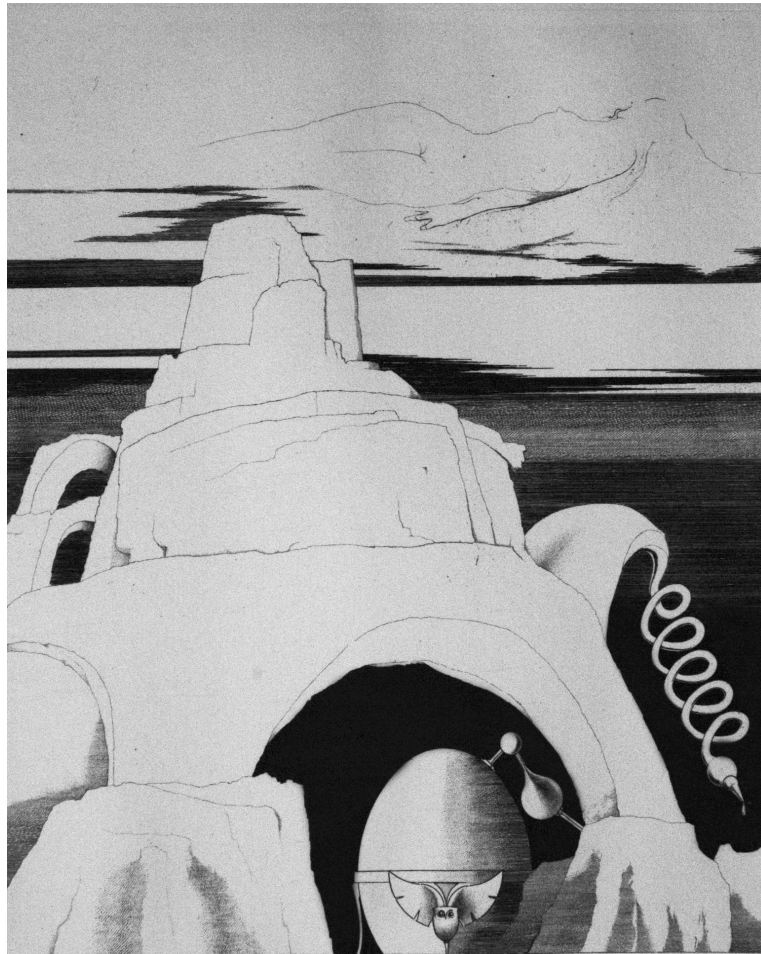

**PIETRO DIANA**  
**Ataba-belenor, 2000**

**Acquaforte su rame**  
**Matrice mm. 240 x 200**  
**Foglio 500 x 350**  
**9/50**  
**Colore nero**