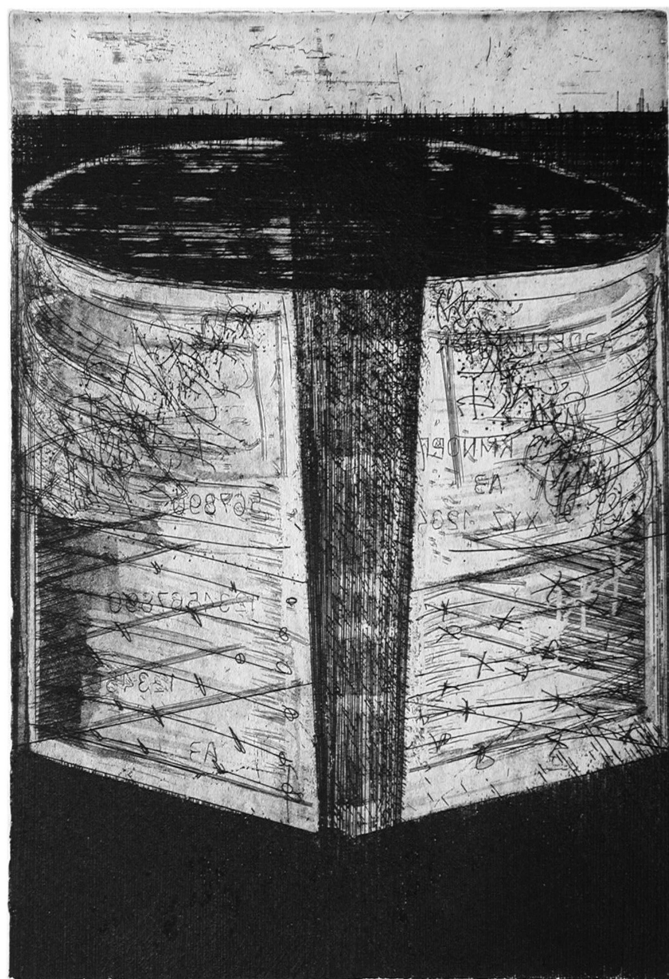

ALBERTO BALLETTI
Senza Titolo, 2004

Acquaforte, acquatinta su zinco
Matrice mm. 315 x 240
Foglio mm. 700 x 500
09/20
Colore nero

ALBERTO BALLETTI
Senza Titolo, 2005

Acquaforte, acquatinta su zinco
Matrice mm. 395 x 310
Foglio mm. 700 x 500
P. di A.
Colore nero

ALBERTO BALLETTI
Senza Titolo, 2004

Acquaforte, acquatinta su zinco
Matrice mm. 315 x 240
Foglio mm. 700 x 500
09/20.
Colore nero

ALBERTO BALLETTI
Brinco e Cacciavite, 2006

Acquaforse, acquatinta
Matrice mm. 400 x 310
Foglio mm. 680 x 530
11/20
Colore nero

ALBERTO BALLETTI

Set di Chiavi, 2006

Acquaforte, acquatinta
Matrice mm. 400 x 310
Foglio mm. 680 x 530
09/20
Colore nero