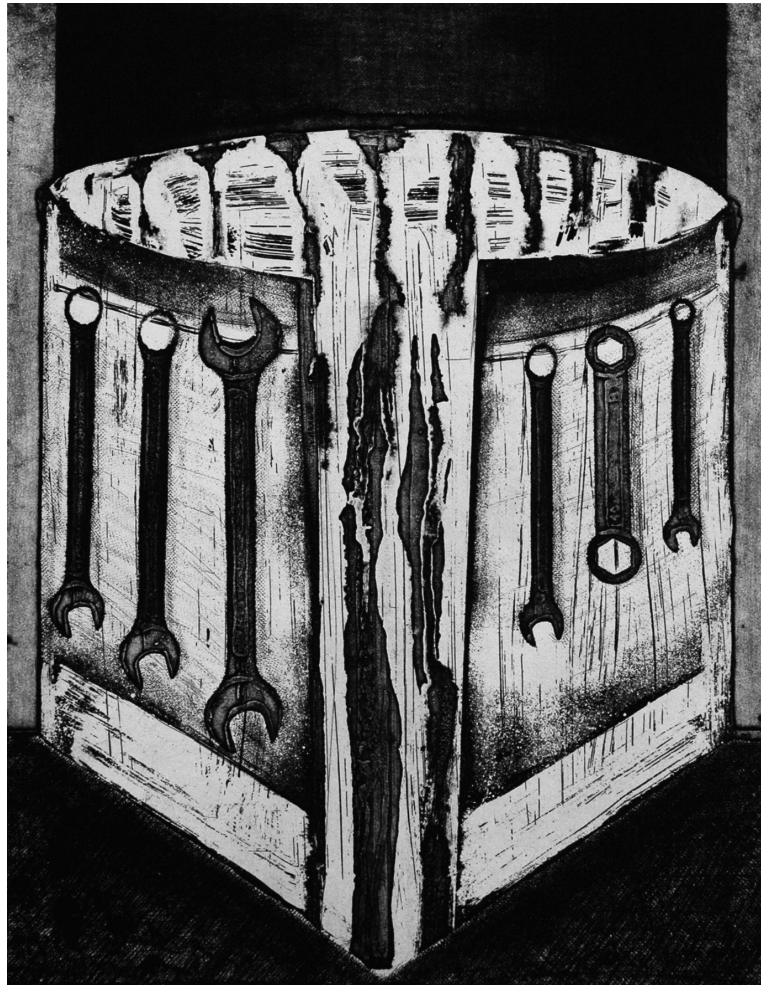

ALBERTO BALLETTI
Senza Titolo, 2004

Acquaforte, acquatinta su zinco
Matrice mm. 315 x 240
Foglio mm. 700 x 500
09/20
Colore nero

ALBERTO BALLETTI
Senza Titolo, 2005

Acquaforte, acquatinta su zinco
Matrice mm. 395 x 310
Foglio mm. 700 x 500
P. di A.
Colore nero

ALBERTO BALLETTI
Senza Titolo, 2004

Acquaforte, acquatinta su zinco
Matrice mm. 315 x 240
Foglio mm. 700 x 500
09/20.
Colore nero

ALBERTO BALLETTI
Brinco e Cacciavite, 2006

Acquaforse, acquatinta
Matrice mm. 400 x 310
Foglio mm. 680 x 530
11/20
Colore nero

ALBERTO BALLETTI

Set di Chiavi, 2006

Acquaforte, acquatinta
Matrice mm. 400 x 310
Foglio mm. 680 x 530
09/20
Colore nero