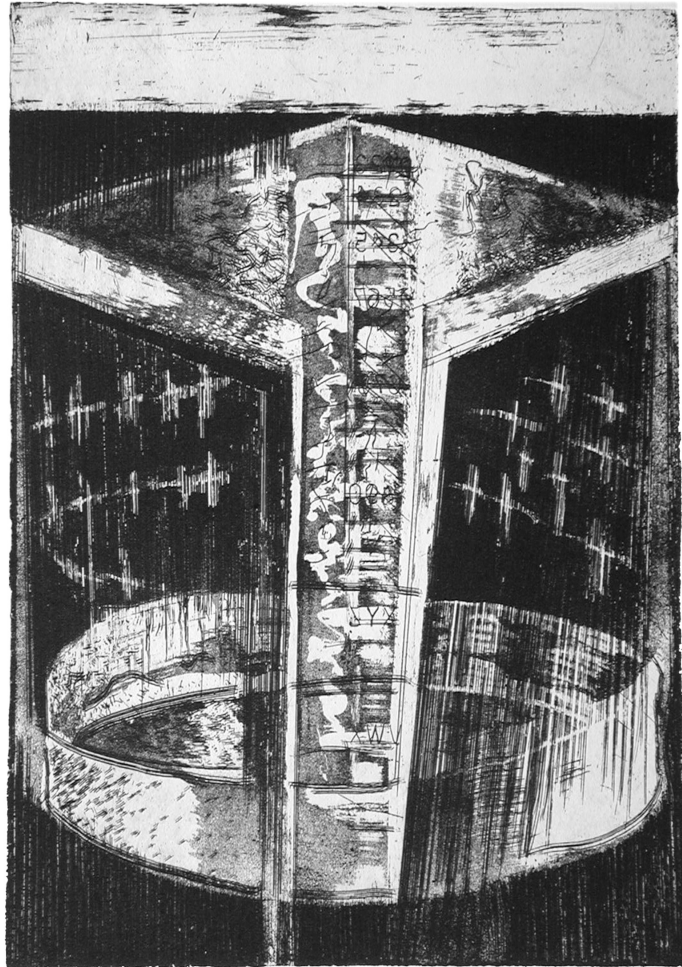

ALBERTO BALLETTI
Senza Titolo, 2004

Acquaforte, acquatinta su zinco
Matrice mm. 315 x 240
Foglio mm. 700 x 500
09/20
Colore nero

ALBERTO BALLETTI
Senza Titolo, 2005

Acquaforte, acquatinta su zinco
Matrice mm. 395 x 310
Foglio mm. 700 x 500
P. di A.
Colore nero

ALBERTO BALLETTI
Senza Titolo, 2004

Acquaforte, acquatinta su zinco
Matrice mm. 315 x 240
Foglio mm. 700 x 500
09/20.
Colore nero

ALBERTO BALLETTI
Brinco e Cacciavite, 2006

Acquaforse, acquatinta
Matrice mm. 400 x 310
Foglio mm. 680 x 530
11/20
Colore nero

ALBERTO BALLETTI

Set di Chiavi, 2006

Acquaforte, acquatinta
Matrice mm. 400 x 310
Foglio mm. 680 x 530
09/20
Colore nero