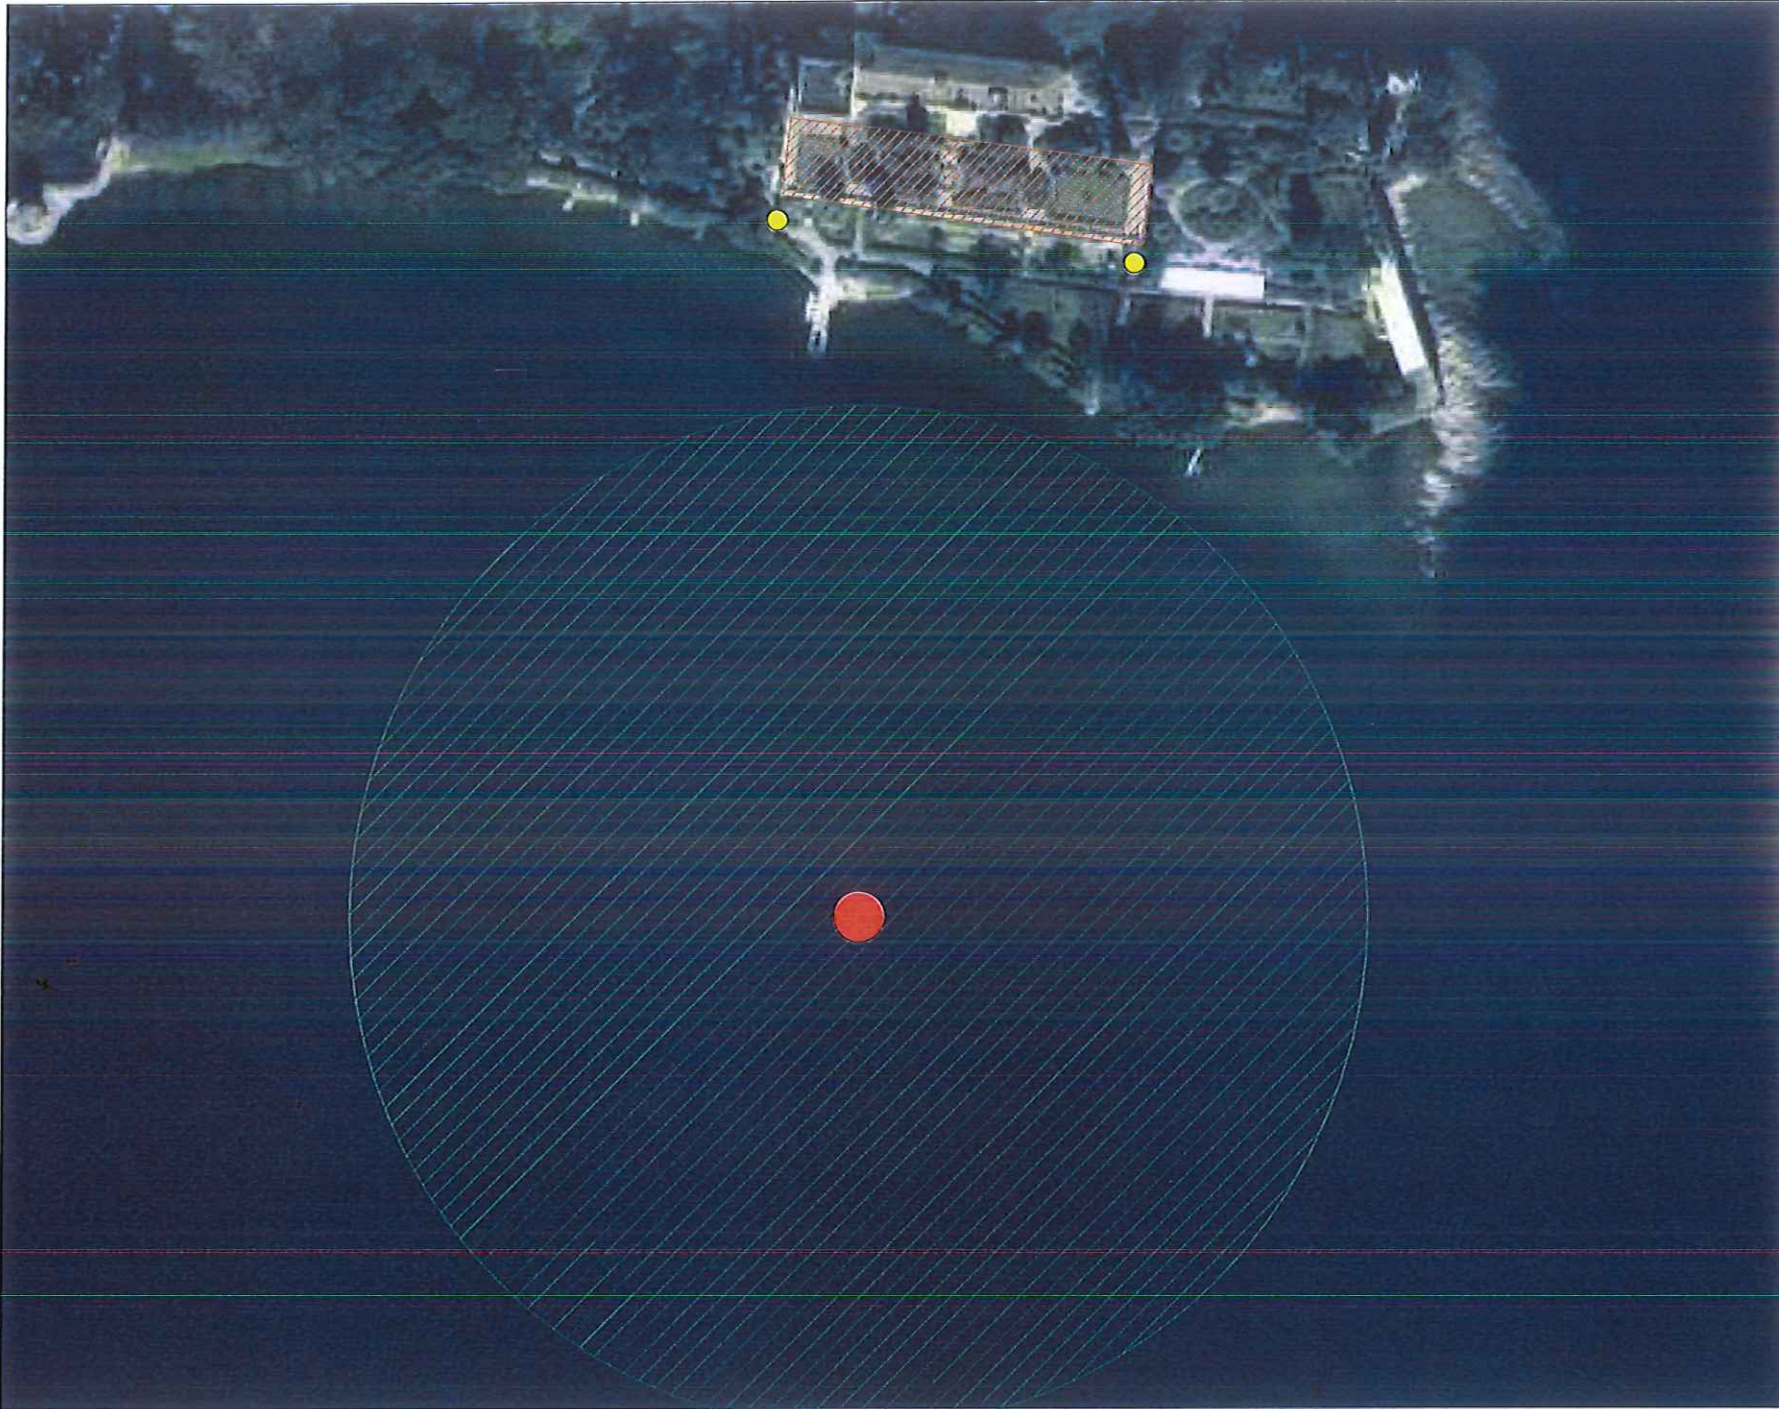

Immagine satellitare con posizionamento delle chiatte per lo spettacolo del 12/08/2017.

**IL SINDACO**  
(dott. Paolo Rosa)

**Isola del Garda sito S. E.**

CHIATTE GALLEGGIANTI

AREA DI SICUREZZA

PUBBLICO

# Isola del Garda (Brescia)

## Legenda

- Area di sparo  
● Posizionamento pontoni galleggianti
- Area di sicurezza  
● raggio 100m
- Area pubblico
- Service audio

scala  
1:1000

Plan per spettacolo  
del 26/08/2017

**IL SINDACO**  
(dott. Paolo Rosa)